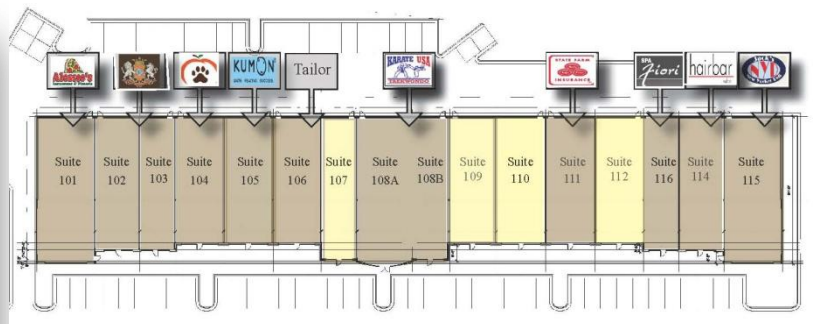

### AVAILABILITY | TENANT ROSTER

SUITE 101	ALESSIO'S
SUITE 102	CYNTHIA PORCHE INTERIORS
SUITE 103	CYNTHIA PORCHE INTERIORS
SUITE 104	PEACH PETS
SUITE 105	KUMON LEARNING CTR.
SUITE 106	ALTERATIONS & TAILOR
SUITE 107	AVAILABLE 1,759 SF
SUITE 108A	KARATE USA
SUITE 108B	
SUITE 109	AVAILABLE 1,810 SF
SUITE 110	AVAILABLE 1,776 SF
SUITE 111	STATE FARM
SUITE 112	AVAILABLE 1,768 SF
SUITE 116	SPA FIORI
SUITE 114	HAIRBAR SALON
SUITE 115	JACKS NEW YORKER DELI